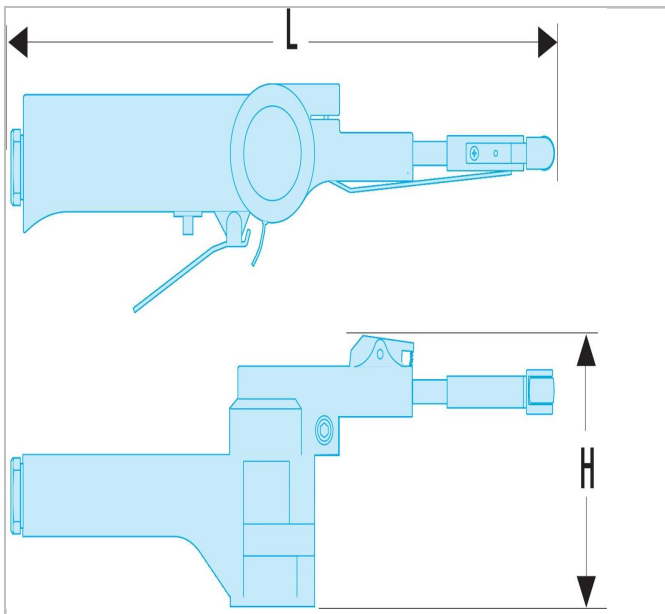

## Lijadora de banda - 10 x 330mm

### Description:

- Mango orientable que permite al usuario un agarre óptimo.
- Sistema de cambio fácil y rápido de las bandas.
- Gatillo progresivo para un mejor control de la velocidad.
- Suministrado con 3 bandas: 2 bandas grano 120 y una banda grano 80
- Brazo largo y estrecho, 10 mm de ancho, para acceder a espacios reducidos.

	Altura H [mm]	Longitud [mm]	Vibration Level [m/s <sup>2</sup> ]	Maximum Speed [rpm]	Peso [Kg]
V.402F	83.0	283.0	<2,5 (K=0,63)	16000.0	16000.0