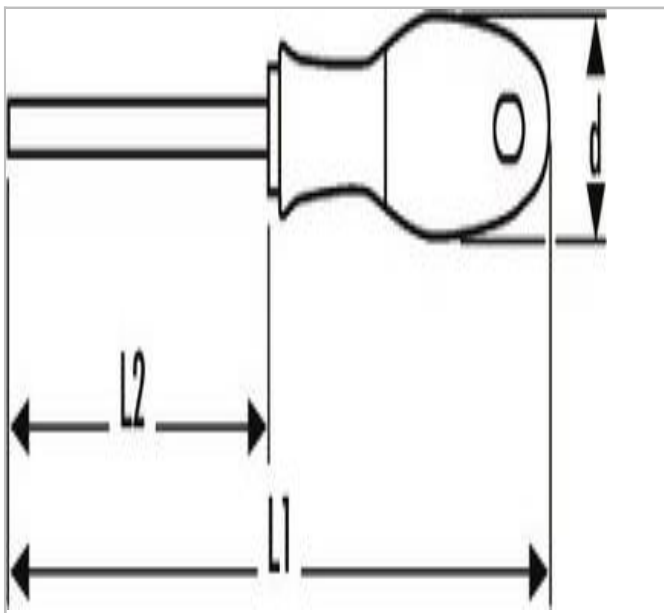

EXPERT Destornillador para tornillos Phillips® con tuerca

Description:

- ISO 8764-1 - ISO 8764-2
- Mango ergonómico trimaterial cómodo y eficaz.
- Código color huella: amarillo.
- Hoja de acero al cromo vanadio, cromada.
- Extremidad granallada.
- Tuerca 6 caras.

	Díámetro [mm]	Longitud L1 [mm]	Longitud L2 [mm]	Peso [g]	Tamaño de la punta ["]	Tip Type ["]	Tipo de empuñadura ["]
E160302	40	266	150.0	167	3	Phillips	Tri-Material
E160303	40	316	200.0	254	4	Phillips	Tri-Material