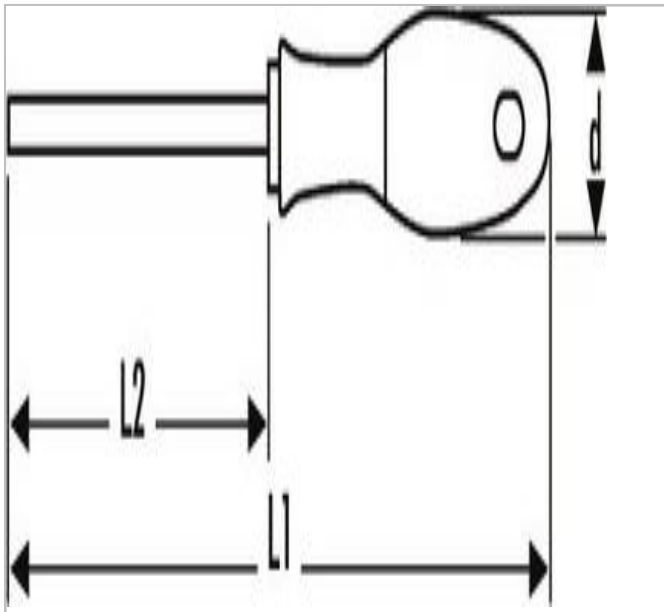

### Description:

- ACUMENT TMD 702
- Mango ergonómico trimaterial, cómodo y eficaz.
- Código de color de la huella: verde.
- Hoja de acero al cromo vanadio, redonda, cromada satinada.

	Díámetro [mm]	Longitud L1 [mm]	Longitud L2 [mm]	Peso [g]	Longitud [mm]	Tamaño de la punta ["]	Tip Type ["]	Tipo de empuñadura ["]
<b>E160501</b>	20	148	50.0	18	148	T6	TORX	Tri-Material
<b>E160502</b>	20	148	50.0	18	148	T7	TORX	Tri-Material
<b>E160503</b>	20	148	50.0	18	148	T8	TORX	Tri-Material
<b>E160504</b>	20	173	75.0	19	173	T9	TORX	Tri-Material
<b>E160505</b>	27	177	75.0	34	177	T10	TORX	Tri-Material
<b>E160506</b>	27	177	75.0	37	177	T15	TORX	Tri-Material
<b>E160507</b>	27	202	100.0	44	202	T20	TORX	Tri-Material
<b>E160508</b>	32	205	100.0	71	205	T25	TORX	Tri-Material
<b>E160509</b>	32	205	100.0	75	205	T27	TORX	Tri-Material
<b>E160510</b>	40	241	125.0	118	241	T30	TORX	Tri-Material
<b>E160511</b>	40	241	125.0	135	241	T40	TORX	Tri-Material