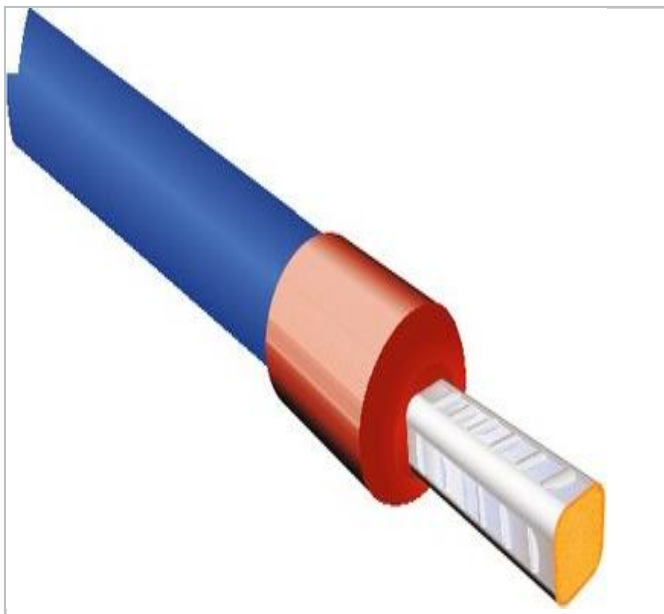

## Alicate de engatillar para extremos de cables

### Description:

- Matriz INOX 5 huellas: - de 0,5 a 0,75 mm<sup>2</sup>. - de 1 a 1,5 mm<sup>2</sup>. - 2,5 mm<sup>2</sup>. - 4 mm<sup>2</sup>. - 6 mm<sup>2</sup>.
- Desbloqueo siempre accesible.
- Engatillado invertido: posicionamiento del terminal sobre la parte fija para una mayor eficacia y precisión.
- Capacidad de 0,5 a 6 mm<sup>2</sup>.
- Forma que permite el calado de la mano.
- Tacto suave.