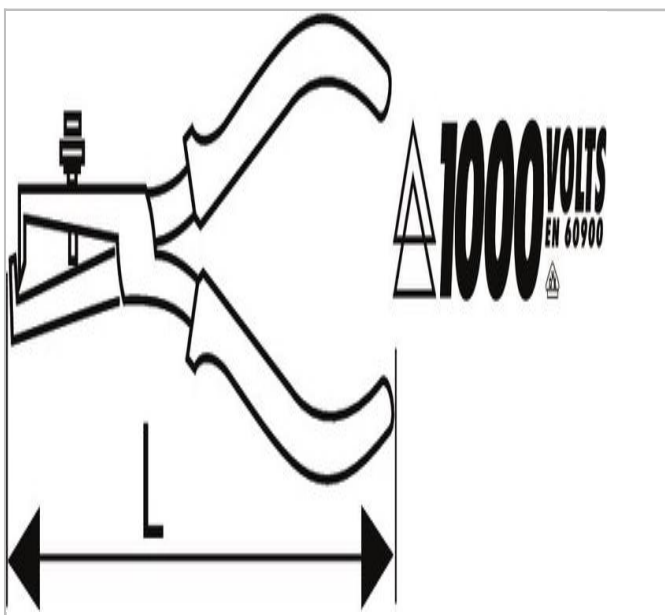

## EXPERT Pelacables de 170 mm - con aislamiento 1000V - VDE

### Description:

- - IEC EN 60900
- - Perfecto para pelar cables de un solo hilo o hilos múltiples entre 0,75 y 6 mm<sup>2</sup>.
- - Mango ergonómico para mejorar la comodidad.
- - Fabricado en Francia

	Longitud [mm]
<b>E050416</b>	160.0