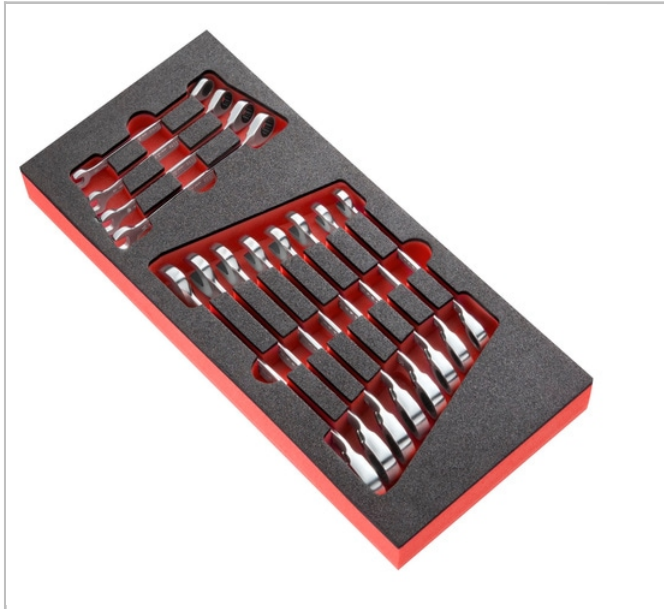

## Módulo espuma 12 llaves mixtas en pulgadas

### Description:

- Incluye : 12 x 467.1/4 - 5/16 - 11/32 - 3/8 - 7/16 - 1/2 - 9/16 - 5/8 - 11/16 - 3/4 - 7/8 - 15/16.

	CONTENT SET []	Longitud [mm]	Altura H [mm]	Peso [Kg]	Longitud [mm]	Contenido []
<b>MODM.467JU12</b>	467.1/4 - 5/16 - 11/32 - 3/8 - 7/16 - 1/2 - 9/16 - 5/8 - 11/16 - 3/4 - 7/8 - 15/16"	418.0	45.0	2.04	188.0	PM.MOD467JU12