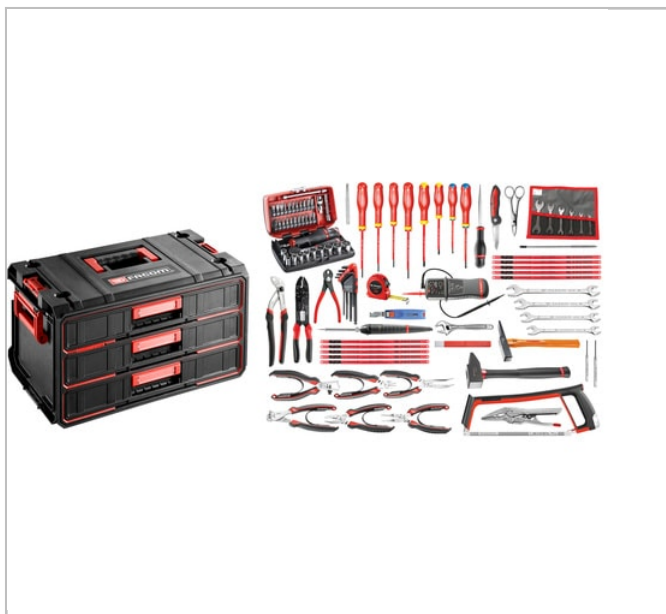

Selección electrónico 101 herramientas - caja Tough System 3 cajones

Description:

- 4 Opciones disponibles:
- - CM.E17: Selección suministrada sin contenido.
- - 2050.E17: Selección suministrada con caja de herramientas metal BT.11A.
- - BST20.E17: Selección suministrada con caja de herramientas textil BS.T20.
- - DS295.E17: Selección suministrada con caja Tough System 3 cajones BSYS.BPC3T.