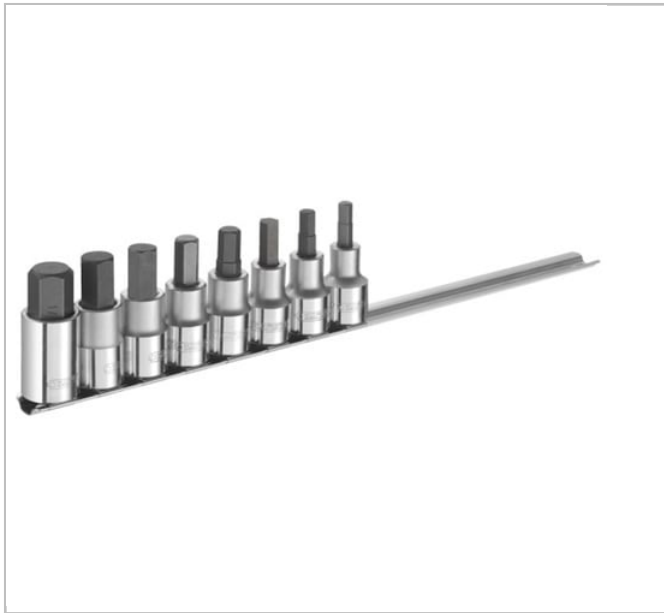

EXPERT Juego de vasos destornillador 1/2" 6 caras - 8 piezas

Description:

- - Vasos destornillador 1/2" 6 caras: 6-7-8-9-10-12-14-17 mm.
- - Incluye estante metálico.

Peso [g]

E032904

0.75