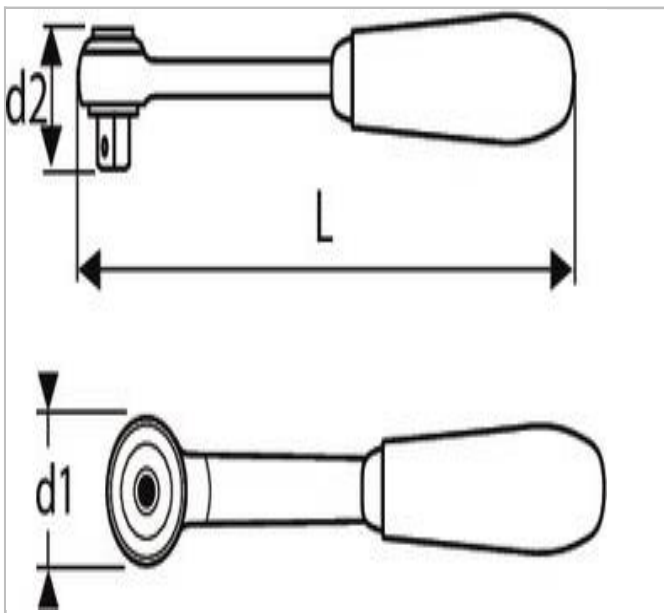

## EXPERT Trinquete parquímetro con dispositivo de bloqueo 1/2"

### Description:

- ISO 3315 - DIN 3122 - ISO 1174-1
- Mecanismo 72 dientes.
- Ángulo de recuperación de 5°.
- Bloqueo de seguridad del vaso.
- Inversión mediante palanca: visualización del sentido de rotación.
- Acabado: cromo brillante.
- Mango ergonómico bimaterial.

	Díámetro D1 [mm]	Longitud [mm]	Peso [g]
<b>E032808</b>	38.0	250.0	528.0