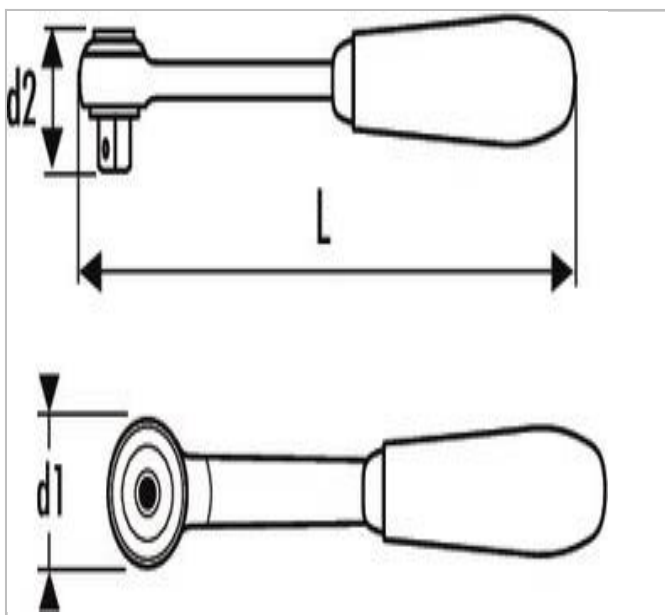

EXPERT Trinquete con mango articulado 1/2"

Description:

- ISO 3315 - DIN 3122 - ISO 1174-1
- Mecanismo 72 dientes.
- Ángulo de recuperación de 5°.
- Mango articulado para mejorar el acceso.
- Mango gran longitud para un desapriete más potente.
- Bloqueo de seguridad del vaso.
- Inversión mediante palanca: visualización del sentido de rotación.
- Acabado: cromo brillante.
- Mango ergonómico bimaternal.

	Díámetro D1 [mm]	Longitud [mm]	Altura H [mm]	Peso [g]
E032803	40.0	437.0	46.0	930.0