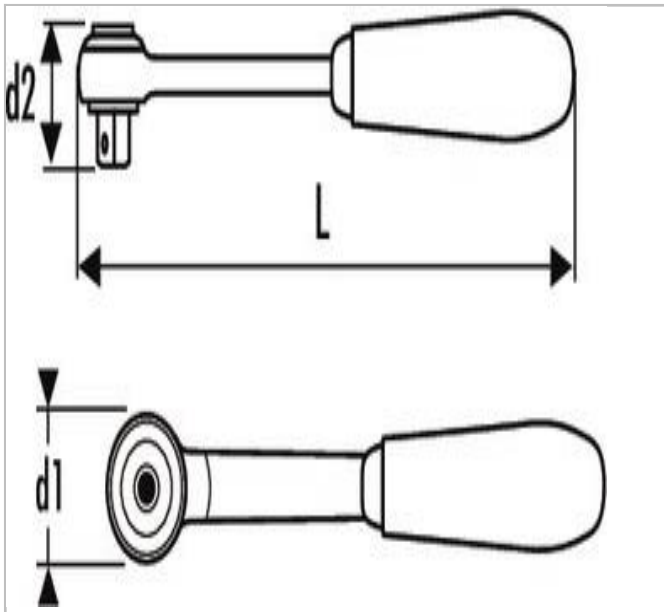

EXPERT Trinquete cabeza articulada 1/2"

Description:

- ISO 3315 - DIN 3122 - ISO 1174-1
- Mecanismo 72 dientes.
- Ángulo de recuperación de 5°.
- Cabeza compacta.
- Acabado: cromo brillante.
- Mango ergonómico bimaternal.

	Díámetro D1 [mm]	Longitud [mm]	Altura H [mm]	Peso [g]
E032802	49.1	306.0	48.0	640.0