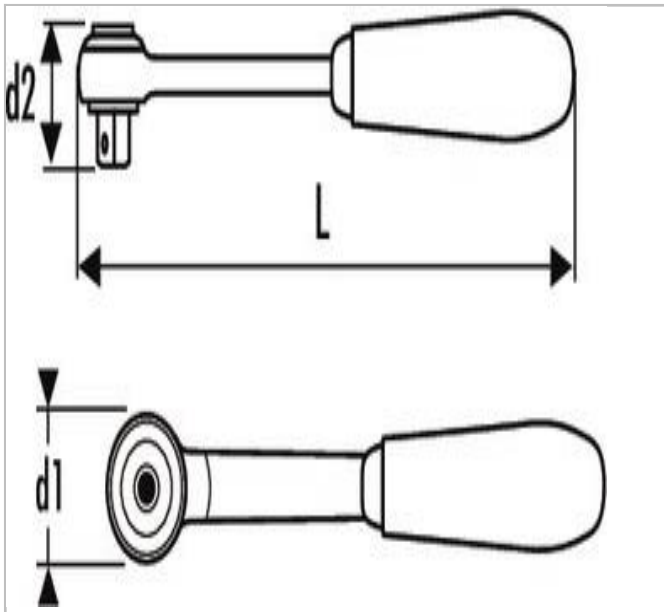

EXPERT Trinquete cabeza redonda 1/2"

Description:

- ISO 3315 - DIN 3122 - ISO 1174-1
- Mecanismo 72 dientes.
- Ángulo de recuperación de 5°.
- Cabeza compacta.
- Acabado: cromo brillante.
- Mango ergonómico bimaterial.

|  | Díámetro D1 [mm] | Longitud [mm] | Altura H [mm] | Peso [g] |
|--|------------------|---------------|---------------|----------|
| E032801 | 42.4 | 250.0 | 40.0 | 490.0 |