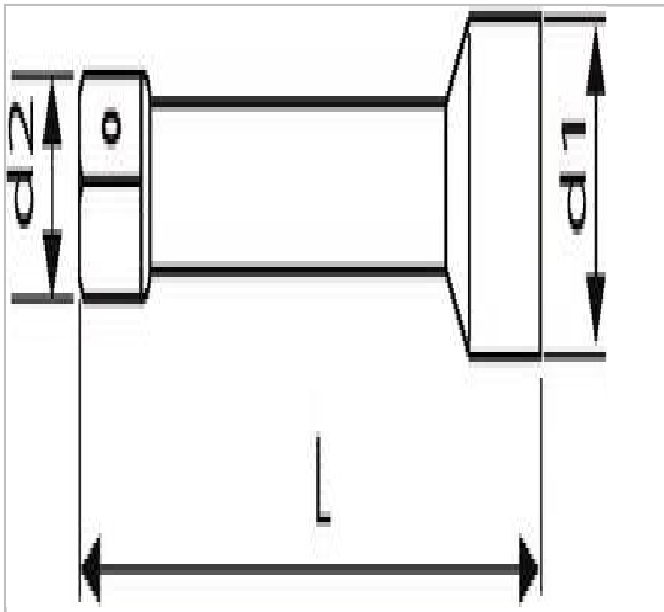

EXPERT Alargaderas 1/2"

Description:

- ISO 3315 - DIN 3122 - ISO 1174-1
- Acero al cromo vanadio.
- Acabado: cromo brillante.
- Para uso manual.

	Peso [Kg]	Diámetro D1 [mm]	Diámetro D2 [mm]	Tamaño del deje [mm]	Longitud [mm]	Peso [g]	Altura H [mm]
E113710		22.5	12.7		75.0	125.0	15
E117260	0.22		130	1/2" Square	Non-Impact		
E117261		22.5	12.7		250.0	405.0	19