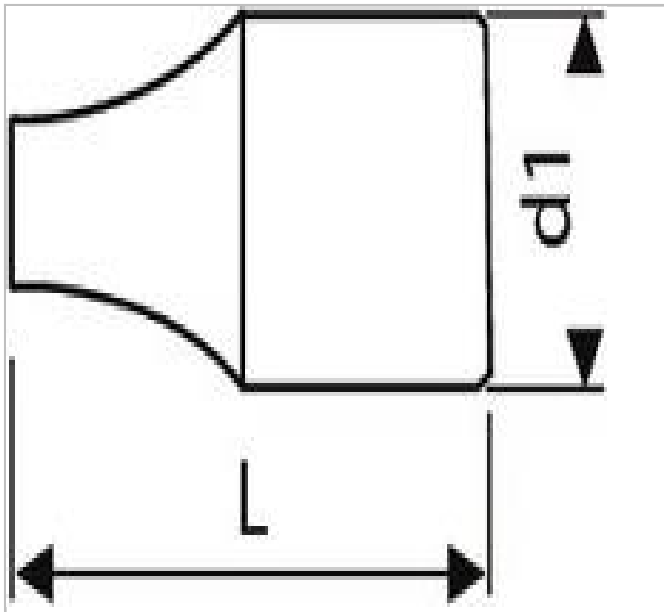

EXPERT Vaso 1/2" portapuntas 5/16"

Description:

- ISO 1173 - DIN 3126 - ISO 1174-1
- Para uso manual.
- Acabado: cromo brillante.
- Acero al cromo vanadio.

	Diámetro D1 [mm]	Diámetro D2 [mm]	Longitud [mm]	Peso [g]
E113711	25.0	12.7	40.0	90.0