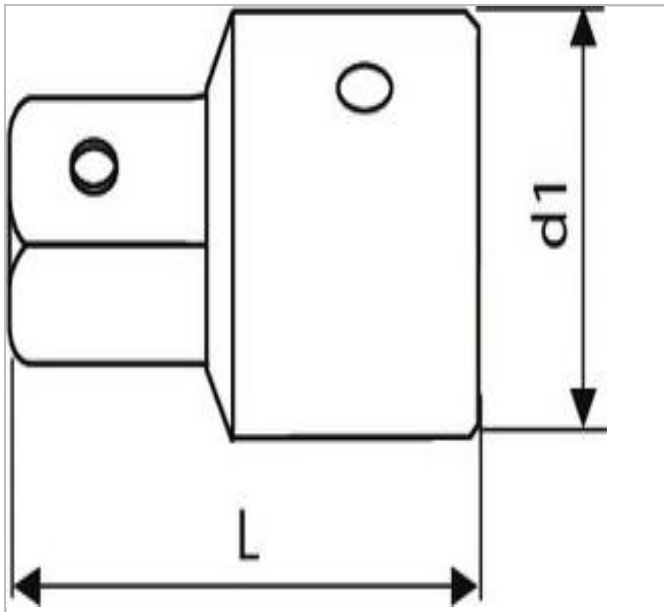

## EXPERT Aumentador 1/2" - 3/4"

### Description:

- ISO 3316 - DIN 3123 - ISO 1174-1
- Acero al cromo vanadio.
- Acabado: cromo brillante.
- Para uso manual.

	Diámetro D1 [mm]	Diámetro D2 [mm]	Longitud [mm]	Peso [g]	Altura H [mm]
<b>E117263</b>	25.2	12.7	42.0	75.0	28