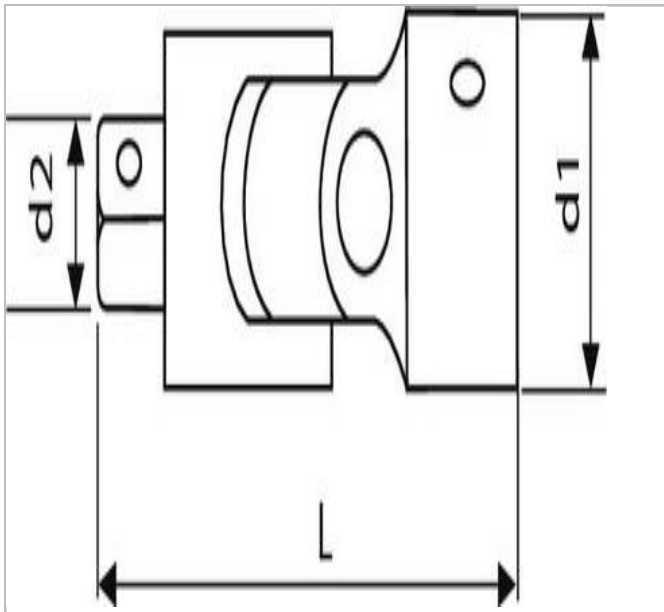

## EXPERT Cardán 1/2"

### Description:

- ISO 3316 - DIN 3123 - ISO 1174-1
- Acero al cromo vanadio.
- Acabado: cromo brillante.
- Para uso manual.

	Diámetro D1 [mm]	Diámetro D2 [mm]	Longitud [mm]	Peso [g]	Altura H [mm]
<b>E117264</b>	24.9	12.7	40.5	140.0	30