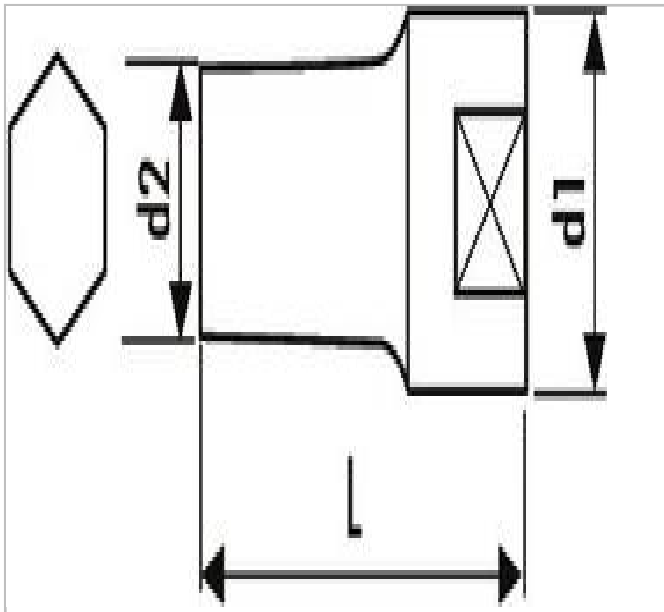

## EXPERT Vasos largos 1/2" - 6 caras - Métricos

### Description:

- - Acero al cromo vanadio.
- - Perfil Maxi Drive: transmisión del par de apriete en los flancos de la tuerca y no en las aristas.
- - Acabado: cromo brillante.
- - Para uso manual.

	a [mm]	A [mm]	A [mm]	Diámetro D1 [mm]	Longitud [mm]	Longitud L1 [mm]	Peso [g]
<b>E032103</b>	10	10		22.0	79.0	17.0	98
<b>E117265</b>	12	12		22.0	79.0	19.0	105
<b>E117266</b>	13	13		22.0	79.0	21.0	115
<b>E117267</b>	14	14		22.0	79.0	25.0	120
<b>E117268</b>	15	15		22.0	79.0	28.0	125
<b>E117269</b>	16	16		23.3	79.0	31.0	128
<b>E117270</b>	17	17		24.0	79.0	34.0	140
<b>E117271</b>	18	18		25.3	79.0	34.0	160
<b>E117272</b>	19	19		26.5	79.0	36.0	160
<b>E117273</b>	21	21		27.8	79.0	36.0	200
<b>E117274</b>	22	22		29.8	79.0	36.0	215
<b>E117275</b>	24	24		31.8	79.0	36.0	255
<b>E117276</b>	27	27		35.8	79.0	36.0	310
<b>E117277</b>	30	30		39.8	79.0	36.0	355