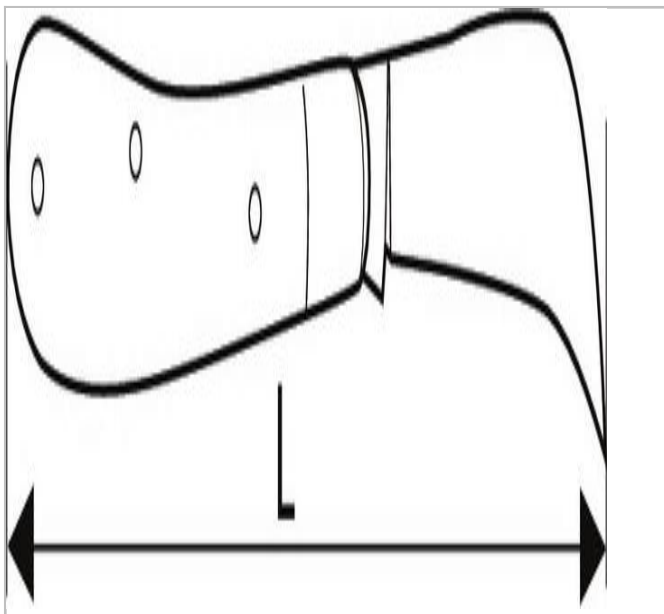

EXPERT Navaja de electricista de 1 hoja

Description:

- - Hoja curva de acero inoxidable de 60 mm.
- - Mango de madera.

	Longitud [mm]	Peso [g]	MINIMUM CUTTING CAPACITY [mm]
E117763	170	85	0.0