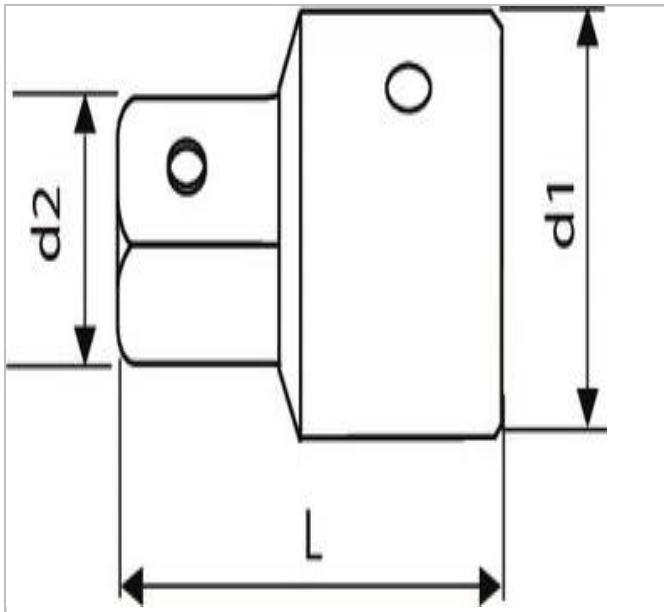

## EXPERT Reductor 3/4" - 1/2"

### Description:

- ISO 3316 - DIN 3123 - ISO 1174-1
- Bloqueo de seguridad.
- Acero al cromo vanadio.
- Para uso manual.

	Longitud [mm]	Diámetro D1 [mm]	Diámetro D2 [mm]	Peso [g]
E113821	48.0	34.0	12.58	166.0