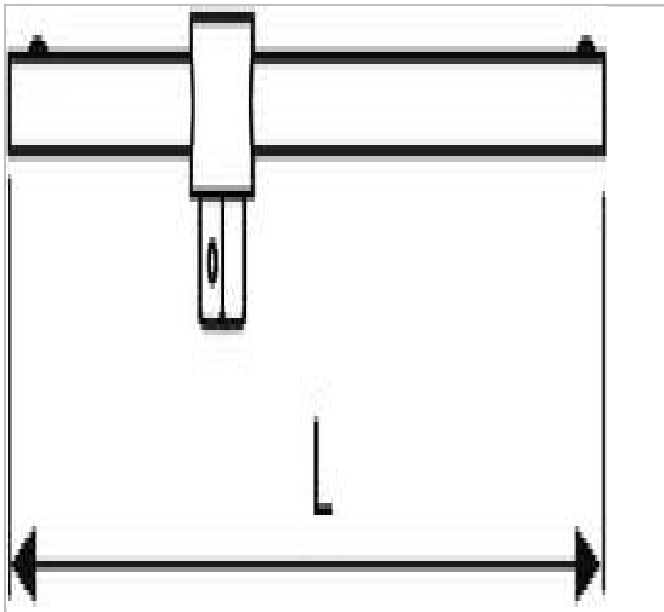

EXPERT Vasos 3/4" - 6 caras - Métricos

Description:

- ISO 3315 - DIN 3122 - ISO 1174-1
- Alta resistencia al par.
- Acero al cromo vanadio.
- Acabado: cromo mate.
- Para una utilización manual.
- Equipado con un bloqueo de seguridad con vasos y accesorios.

	Diámetro [mm]	Longitud [mm]	Peso [g]
E113815		455.0	1300.0
E113822	40.0	107.0	550.0