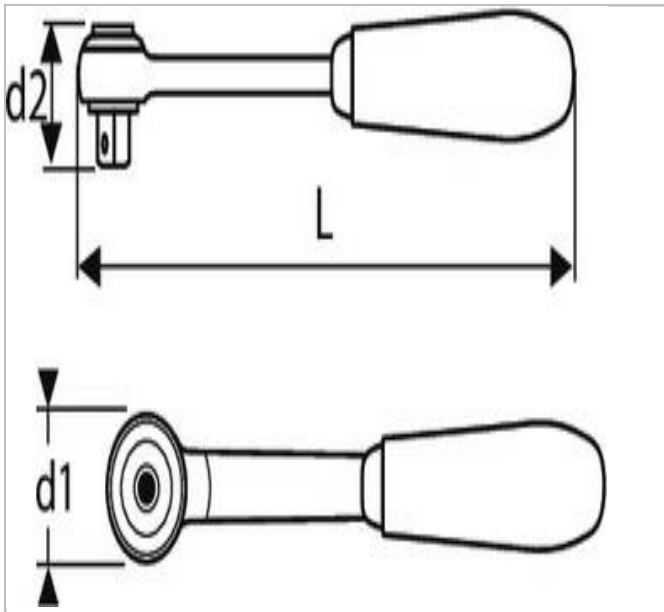

EXPERT Trinquete 3/4"

Description:

- ISO 3315 - DIN 3122 - ISO 1174-1
- Equipado con bloqueo de seguridad para vasos y accesorios.
- Mecanismo 24 dientes.
- Ángulo de recuperación de 15°.
- Acabado: cromado mate.
- Acero al cromo vanadio.
- No incluye mango .

	Diámetro D1 [mm]	Diámetro D2 [mm]	Longitud [mm]	Peso [Kg]
E113817	63.4	59.0	155.0	1.24