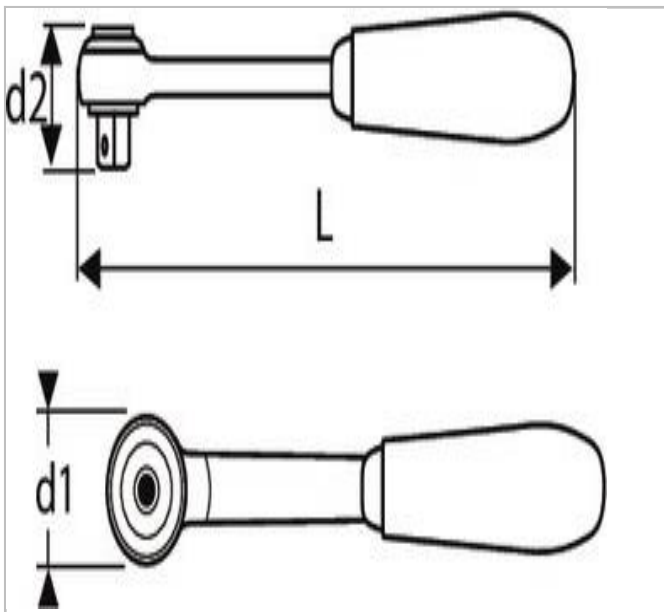

EXPERT Trinquete con mango 3/4"

Description:

- ISO 3315 - DIN 3122 - ISO 1174-1
- Equipado con bloqueo de seguridad para vasos y accesorios.
- Mecanismo 24 dientes.
- Ángulo de recuperación de 15°.
- Acero al cromo vanadio.
- Acabado: cromado mate.
- Suministrado con mango bloqueable en la cabeza del trinquete.

	Diámetro D1 [mm]	Diámetro D2 [mm]	Longitud [mm]	Peso [Kg]
E113819	63.4	59.0	568.0	2.37