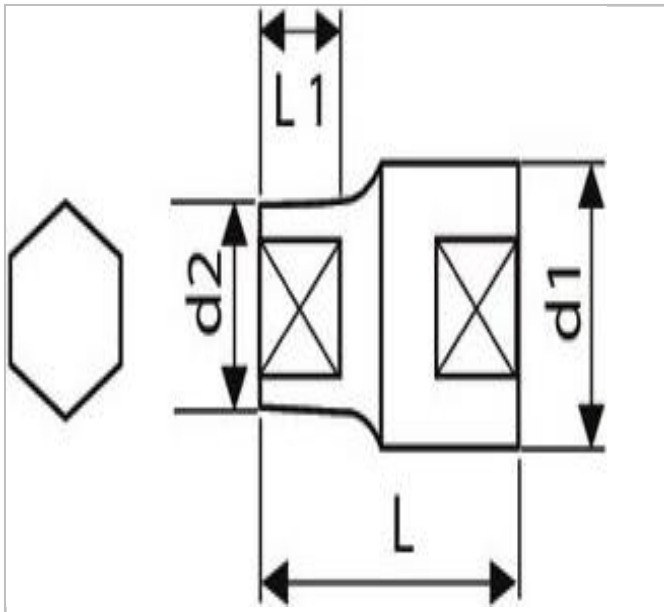

EXPERT Vasos 3/4" - 6 caras - Métricos

Description:

- ISO 2725-1 - DIN 3124 - ISO 1174-1 - ISO 1711-1 - ISO 691
- Bloqueo de seguridad.
- Acero cromo vanadio.
- Acabado: cromo mate.
- Para una utilización manual.

	A [mm]	a [mm]	Diámetro D1 [mm]	Longitud [mm]	Longitud L1 [mm]	Peso [g]	Diámetro D2 [mm]	Profundidad [mm]
E113806	40.0	40	40.0	62.0	30.0	493.0	54.0	30
E113810	46.0	46	42.0	66.0	32.0	641.0	62.0	25
E113811	50.0	50	42.0	70.0	34.0	725.0	68.0	25
E113813	55.0	55	45.0	75.0	36.0	875.0	75.0	26