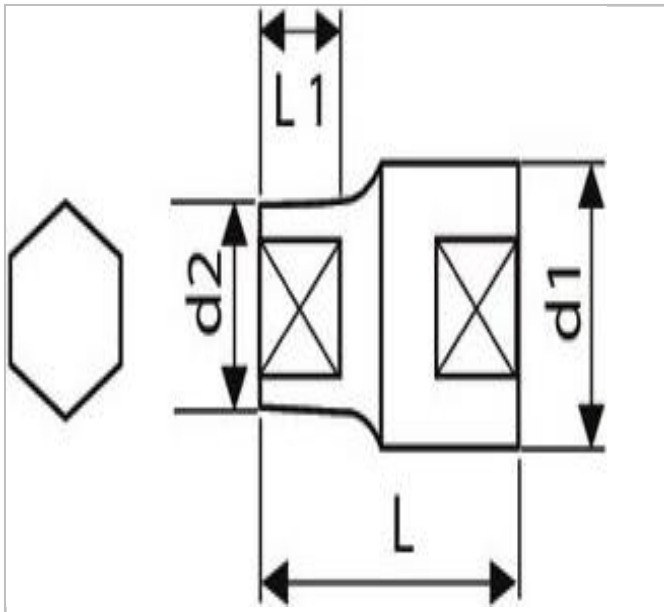

EXPERT Vasos 3/4" - 6 caras - métricas

Description:

- ISO 2725-1 - DIN 3124 - ISO 1174-1 - ISO 1711-1 - ISO 691
- Bloqueo de seguridad.
- Acero cromo vanadio.
- Acabado: cromo mate.
- Para una utilización manual.

	A [mm]	a [mm]	Diámetro D1 [mm]	Longitud [mm]	Longitud L1 [mm]	Peso [g]	Diámetro D2 [mm]	Profundidad [mm]
E113790	19.0	19	33.0	50.0	14.0	207.0	27.2	14
E113791	21.0	21	33.0	50.0	16.5	208.0	31.2	14
E113792	22.0	22	36.0	50.0	16.5	221.0	32.2	14
E113793	23.0	23	36.0	50.0	16.5	244.0	33.2	14
E113794	23.0	23	36.0	51.0	16.5	237.0	34.2	16
E113796	27.0	27	36.0	52.0	22.0	232.0	38.0	22
E113799	30.0	30	36.0	54.0	24.0	282.0	42.0	24
E113800	32.0	32	36.0	56.0	24.0	301.0	44.0	26
E113801	33.0	33	36.0	56.0	26.0	330.0	46.0	26
E113802	34.0	34	36.0	56.0	26.0	322.0	47.0	26
E113804	36.0	36	38.0	58.0	28.0	347.0	50.0	28
E113805	38.0	38	38.0	60.0	28.0	478.0	52.0	28
E113807	41.0	41	40.0	64.0	30.0	504.0	56.0	30
E113808	42.0	42	40.0	64.0	30.0	552.0	57.0	30