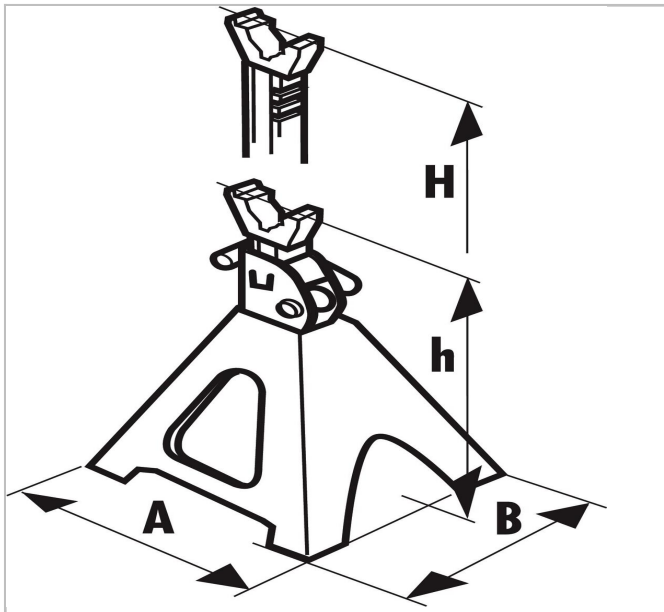

## EXPERT Par de cebadores de cremallera

### Description:

- - Sistema de barra con trinquete.
- - Construcción sólida soldada.
- - Patas largas para mayor estabilidad.

	Altura H [mm]	Peso [Kg]	Cabeza Anchura si [mm]
<b>E200143</b>	423.0	6.4	188.0
<b>E200144</b>	620	13.7	262
<b>E200145</b>	770.0	32.0	336.0