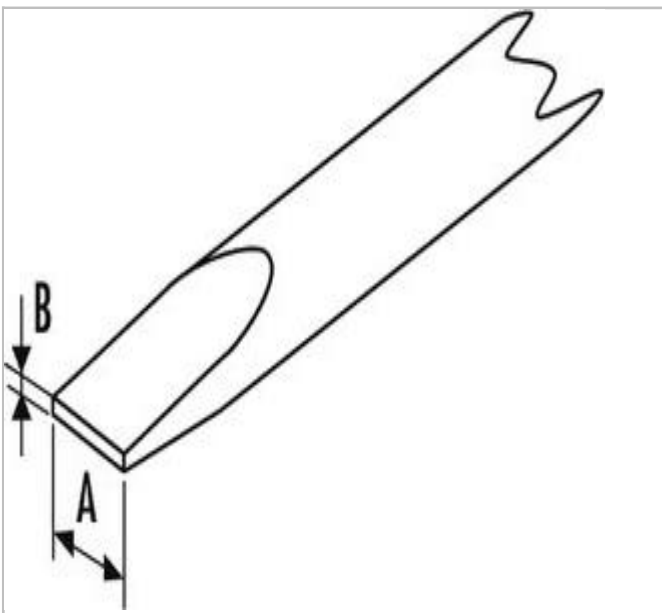

EXPERT Destornillador bola para tornillos ranurados electricista

Description:

- ISO 2380-1 - ISO 2380-2
- Mango ergonómico trimaterial, cómodo y eficaz.
- Código de color de la huella: rojo.
- Hoja de acero al cromo vanadio, redonda, fresada y cromada.
- Extremo granallado.
- Destornillador compacto ideal para lugares de difícil acceso.

	Diámetro [mm]	Longitud L1 [mm]	Longitud L2 [mm]	Peso [g]	Longitud [mm]	Tamaño de la punta ["]	Tip Type ["]	Tipo de empuñadura ["]
E165400	32	86	25.0	39		1/4"	Keystone slotted	Tri-Material
E165404	32	86	25.0	45		5/16"	Keystone slotted	Tri-Material
E165484	32	86	25.0	33	86	3/16"	Keystone Slotted	Tri-Material