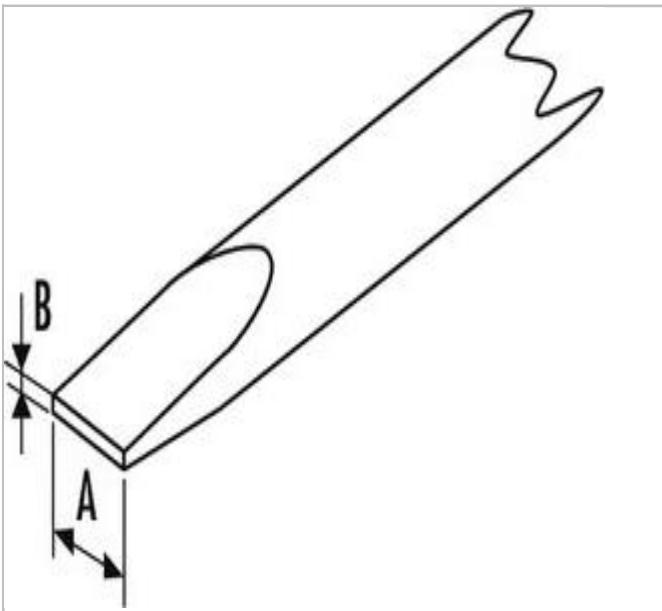

EXPERT Destornillador para tornillos ranurados electricista

Description:

- ISO 2380-1 - ISO 2380-2
- Mango ergonómico trimaterial, cómodo y eficaz.
- Código de color de la huella: rojo.
- Hoja de acero al cromo vanadio, redonda, fresada y cromada.
- Extremo granallado.

	Diámetro [mm]	Longitud L1 [mm]	Longitud L2 [mm]	Peso [g]	Tamaño de la punta ["]	Tip Type ["]	Tipo de empuñadura ["]
E160101	20	149	50.0	16	5/64"	Keystone slotted	Tri-Material
E160102	27	352		65	1/8"	Cabinet	Tri-Material
E160103	32	355	250.0	104	1/4"	Cabinet	Tri-Material
E160104	40	366	250.0	164	5/16"	Cabinet	Tri-Material
E164978	20	149	50.0	20	3/32"	Cabinet	Tri-Material
E164983	27	177	75.0	37	3/32"	Cabinet	Tri-Material
E165006	20	149	50.0	18	5/64"	Cabinet	Tri-Material
E165017	27	202		43	1/8"	Cabinet	Tri-Material
E165093	27	252		50	1/8"	Cabinet	Tri-Material
E165096	40	266	150.0	133	5/16"	Cabinet	Tri-Material
E165476	32	230	125.0	80	1/4"	Cabinet	Tri-Material