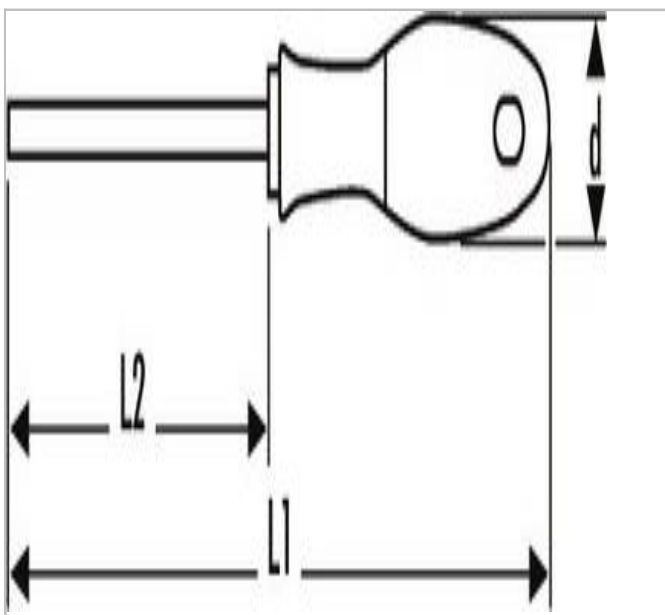

### Description:

- ISO 8764-1 - ISO 8764-2
- Mango ergonómico trimaterial, cómodo y eficaz.
- Código de color de la huella: azul.
- Hoja de acero al cromo vanadio, redonda y cromada.
- Extremo granallado.
- Tuerca 6 caras.

	Diámetro [mm]	Longitud L1 [mm]	Longitud L2 [mm]	Peso [g]	Tamaño de la punta ["]	Tip Type ["]	Tipo de empuñadura ["]
<b>E160401</b>	32	230	125.0	95	PZ2	Pozidriv	Tri-Material
<b>E160402</b>	40	266	150.0	165	PZ3	Pozidriv	Tri-Material
<b>E160403</b>	40	316	200.0	254	PZ4	Pozidriv	Tri-Material