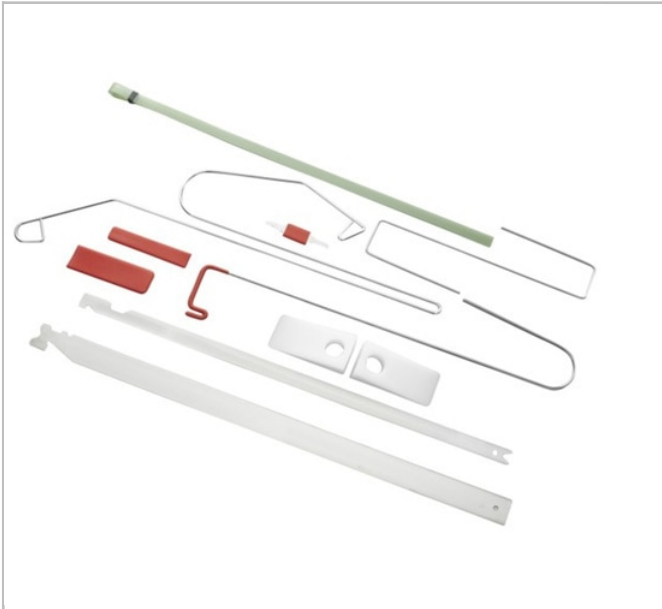

## EXPERT Kit de apertura de puertas - 9 piezas

### Description:

- - 9 herramientas para abrir la puerta de un vehículo cuyas llaves se quedaron en el interior sin romper el cristal.
- - Uso estrictamente reservado para los profesionales.
- - Suministrado en estuche sin manual.

	Peso [g]
E201206	665