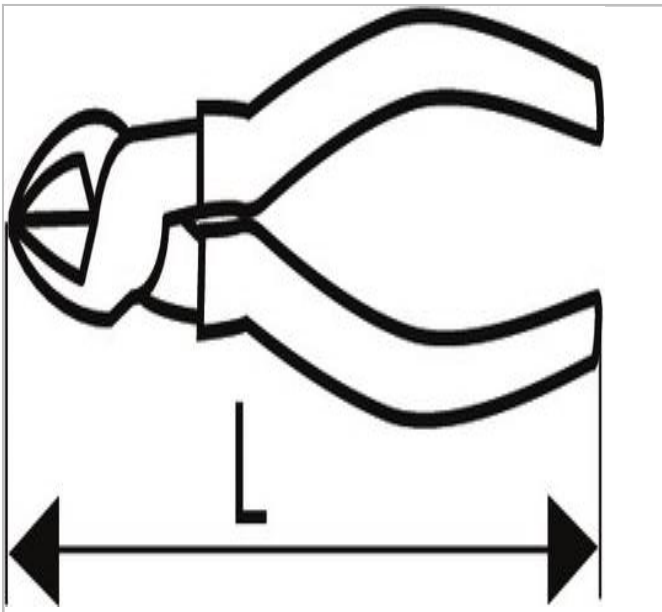

EXPERT Alicate de corte diagonal oblicuo

Description:

- - Cuerpo de acero en cromo vanadio.
- - Bocas pulidas y cromadas para un corte preciso y eficaz.
- - Fundas en PVC azul.

	Longitud [mm]	Peso [g]
E020310	150	127