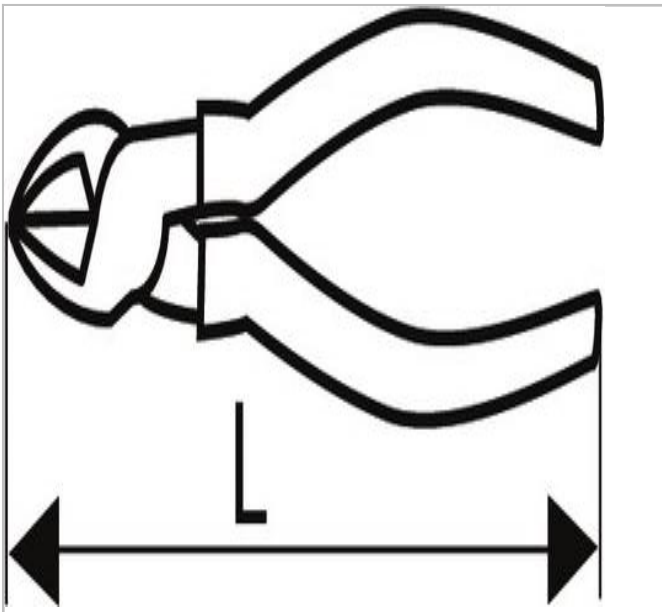

EXPERT Alicates de corte diagonal

Description:

- - Cuerpo de acero en cromo vanadio.
- - Bocas pulidas y cromadas para un corte preciso y eficaz.
- - Fundas en PVC azul.

	Longitud [mm]	Peso [g]
E020308	150	130
E020309	175	215