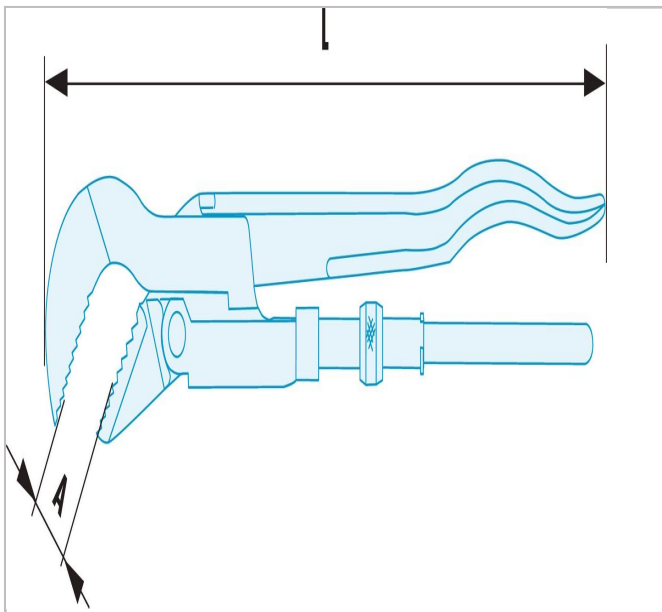

## 120A.SR - Llaves grifa modelo sueco ADF

### Description:

- Aleación especial Cobre-Berilio antichispa y antimagnético.
- Para su seguridad, FACOM utiliza fundas de pvc antiestáticas moldeadas que eliminan cualquier riesgo de chispa.

	a [mm]	A [mm]	A [mm]	Longitud [mm]	Peso [g]
<b>120A.1P1/2SR</b>	38.0	38.0		434.0	1400.0
<b>120A.2PSR</b>	50.0	50.0		535.0	1800.0