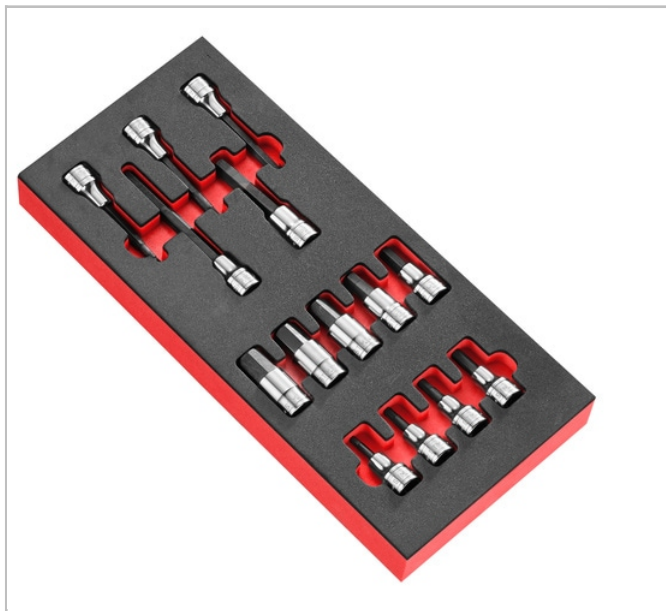

Módulo espuma trinquete vasos 1/2" - 6 caras

Description:

- Compatible con el sistema de almacenamiento modular FACOM: - Adaptado a los carros CHRONO XL, CHRONO+, JET XL, JET+ y caja MBOX.M.

	Profundidad [mm]	Longitud [mm]	Altura H [mm]	Bandeja ["]	Peso [Kg]	CONTENT SET []	Contenido []
MODM.SHP	418.0	188.0	45.0	PM.MODs2	3.5	STM.5 - 6 - 7 - 8 - 10 - 12 - 14* - 17 - 19 - SHP.6LA - 7LA* - 8LA - 10LA - 12LA	PM.SHP