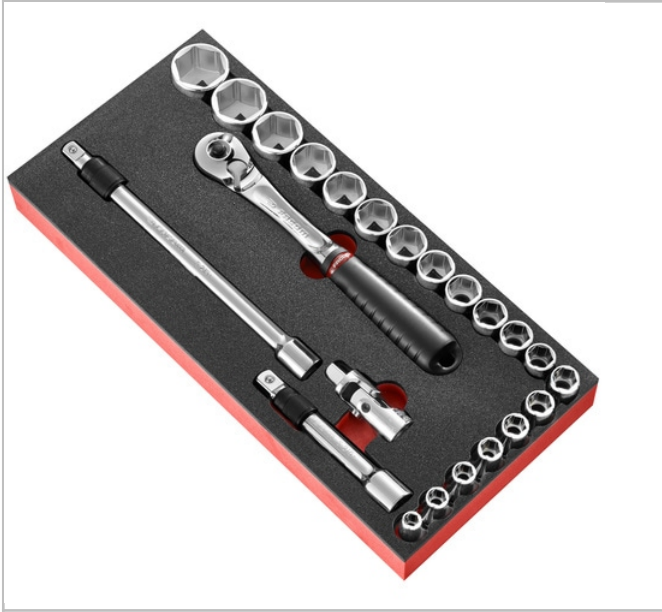

## Módulo espuma vasos 1/2" 6 caras métricos - 23 piezas - SL.171

### Description:

- Compatible con el sistema de almacenamiento modular FACOM: - Adaptado a los carros CHRONO XL, CHRONO+, JET XL, JET+ y caja PB.MBOX.L.

	Profundidad [mm]	Longitud [mm]	Altura H [mm]	Bandeja ["]	Peso [Kg]	CONTEN T SET []	Contenido []
<b>MODM.SL17 1-36</b>	418.0	188.0	45.0	PM.MODS16 1-3	3.0	SL.171 - S.H 8 - 9 - 10 - 11 - 12 - 13 - 14 - 15 - 16 - 17 - 18 - 19 - 21 - 22 - 23 - 24 - 27 - 30 - 32 - S.210RC - S.215RC - S.240A	PM.MODS16 1-3