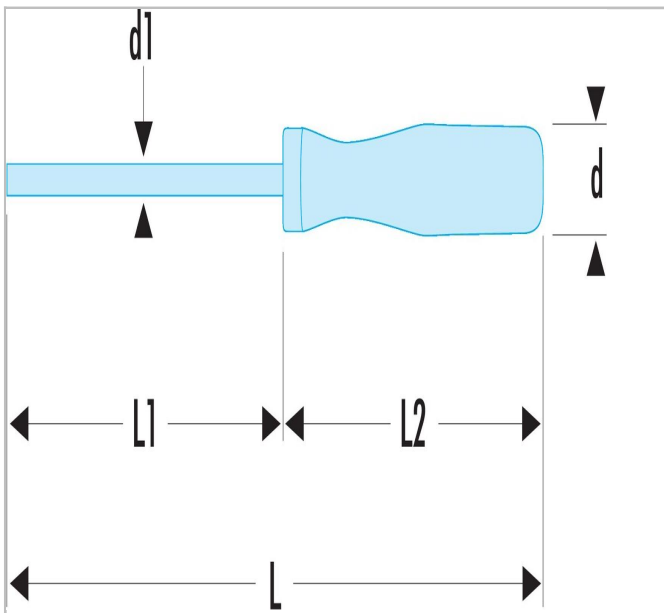

## AD - Destornilladores ISORYL para tornillos cruciformes Pozidriv®

### Description:

- Hojas de acero aleado, alta resistencia.
- Presentación: bruñido.

	Diámetro [mm]	Diámetro D1 [mm]	Longitud L1 [mm]	Longitud [mm]	Longitud L2 [mm]	pozidriv Propina Número ["]	Peso [g]
<b>AD.2X125</b>	28.0	6.0	125.0	225.0	63.0	PZ2	81.0