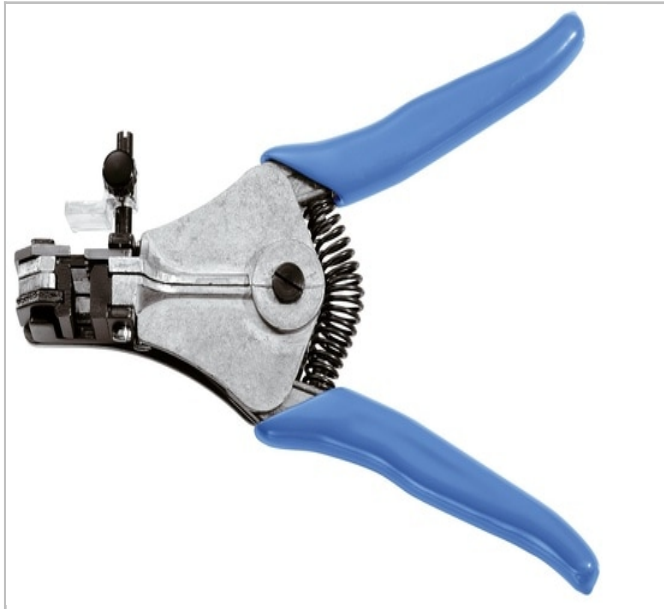

## Alicates pelacables automáticos laterales

### Description:

- Estos alicates ofrecen gran precisión de pelado con un diámetro adaptado a cada conductor. 175.E: Cuchilla de recambio para 986058. 175.T: Cuchilla de recambio para 986059.

	Modelo [Ø]	Peso [g]
<b>986058</b>	0,6 - 0,8 - 1,0 - 1,2 - 1,6 - 2,0 - 2,5 mm <sup>2</sup>	370.0
<b>986059</b>	2,0 - 2,4 - 3,1 - 4,0 mm <sup>2</sup>	370.0