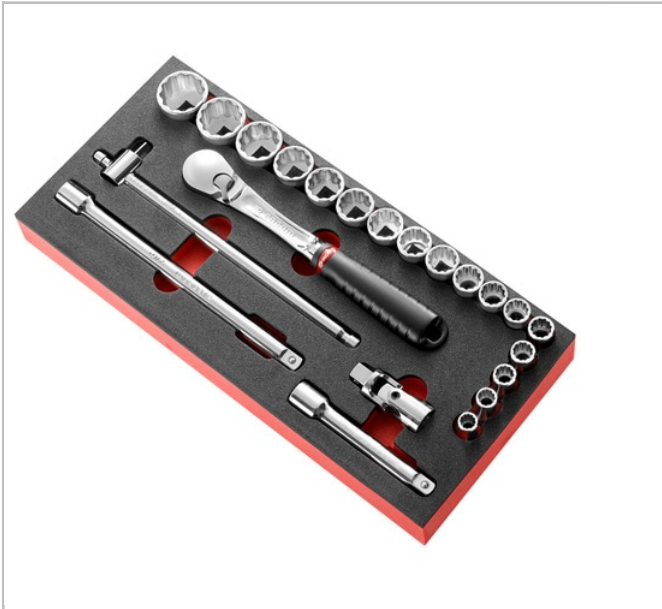

Módulo espuma vasos 1/2" - 12 caras en pulgada

Description:

- - Compatible con el sistema de almacenamiento modular FACOM:
- - Adaptado para los carros CHRONO XL, CHRONO+, JET XL, JET+ y estuche MBOX.L.
- Incluye:
- - 1 x trinquete 1/2" estanco altas prestaciones: SL.161.
- - 17 x vasos 1/2" - 12 caras en pulgada: S. 3/8` - 7/16` - 1/2` - 9/16` - 19/32` - 5/8` - 21/32` - 11/16` - 3/4` - 13/16` - 7/8` - 15/16` - 1` - 1`1/16` - 1`1/8` - 1`3/16` - 1`1/4.
- - 2 x alargaderas 1/2": L 130 mm (S.210) - L 250 mm (S.215).
- - 1 x cardán 1/2": S.240A.
- - 1 x mango corredizo 1/2": S.120A.
- - Bandeja espuma L (420 x 188 mm): PM.MODS161-2U.
- Peso: 3,225 kg.

	Longitud [mm]	Altura H [mm]	Peso [Kg]
MODM.SL161-212U	418.0	45.0	3.2