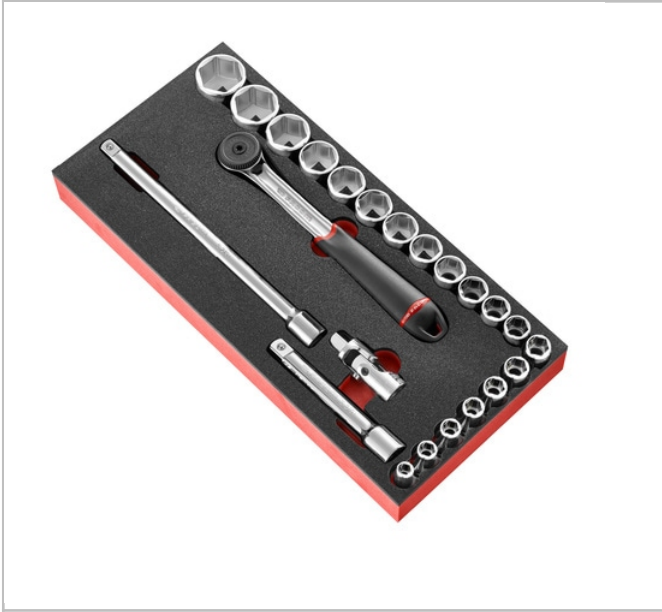

Módulo espuma vasos 1/2" 12 caras en pulgadas - 23 piezas

Description:

- Compatible con el sistema de almacenamiento modular FACOM: - Adaptado a los carros CHRONO XL, CHRONO+, JET XL, JET+ y caja MBOX.L.

|  | Profundidad [mm] | Longitud [mm] | Altura H [mm] | Bandeja ["] | Peso [Kg] | CONTEN T SET [] | Contenido [] |
|--|------------------|---------------|---------------|------------------|-----------|---|------------------|
| MODM.S16 1-36 | 418.0 | 188.0 | 45.0 | PM.MODS16 1-3 | 2.9 | S.161B - S.H 8 - 9 - 10 - 11 - 12 - 13 - 14 - 15 - 16 - 17 - 18 - 19 - 21 - 22 - 23 - 24 - 27 - 30 - 32 - S.210 - S.215 - S.240A | PM.MODS16 1-3 |