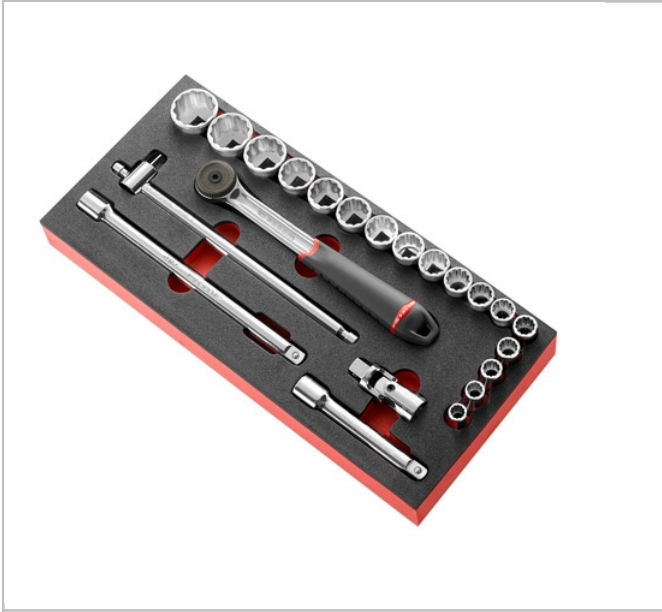

Módulo espuma vasos 1/2" 12 caras en pulgadas - 22 piezas - S.161B

Description:

- Compatible con el sistema de almacenamiento modular FACOM: - Adaptado a los carros CHRONO XL, CHRONO+, JET XL, JET+ y caja MBOX.L.

	Profundidad [mm]	Longitud [mm]	Altura H [mm]	Peso [Kg]	CONTENT SET []	Contenido []
MODM.S161-212U	418.0	188.0	45.0	3.2	S.161B. - S. 3/8` - 7/16` - 1/2` - 9/16` - 19/32` - 5/8` - 21/32` - 11/16` - 3/4` - 13/16` - 7/8` - 15/16` - 1` - 1`1/16 - 1`1/8 - 1`3/16 - 1`1/4 - S.210 - S.215 - S.240A - S.120A	PM.MODM-CHA