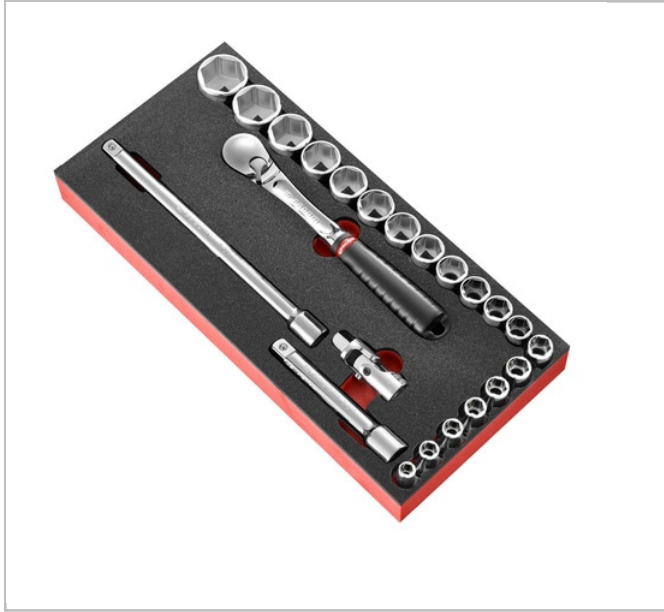

## Módulo espuma vasos 1/2" 6 caras métricos - 23 piezas - SL.161

### Description:

- Compatible con el sistema de almacenamiento modular FACOM: - Adaptado a los carros CHRONO XL, CHRONO+, JET XL, JET+ y caja PB.MBOX.L.

	Profundidad [mm]	Longitud [mm]	Altura H [mm]	Bandeja ["]	Peso [Kg]	CONTEN T SET []	Contenido []
<b>MODM.SL16 1-36</b>	418.0	188.0	45.0	PM.MODS16 1-3	2.9	SL.161- S.H 8 - 9 - 10 - 11 - 12 - 13 - 14 - 15 - 16 - 17 - 18 - 19 - 21 - 22 - 23 - 24 - 27 - 30 - 32 - S.210 - S.215 - S.240A	PM.MODS16 1-3