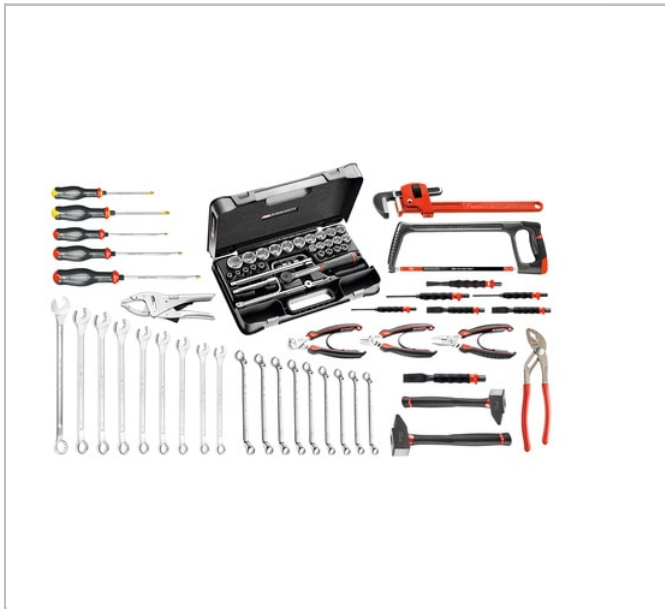

Selección industria pesada 69 herramientas

Description:

- Suministrada sin recipiente.

CM.300A