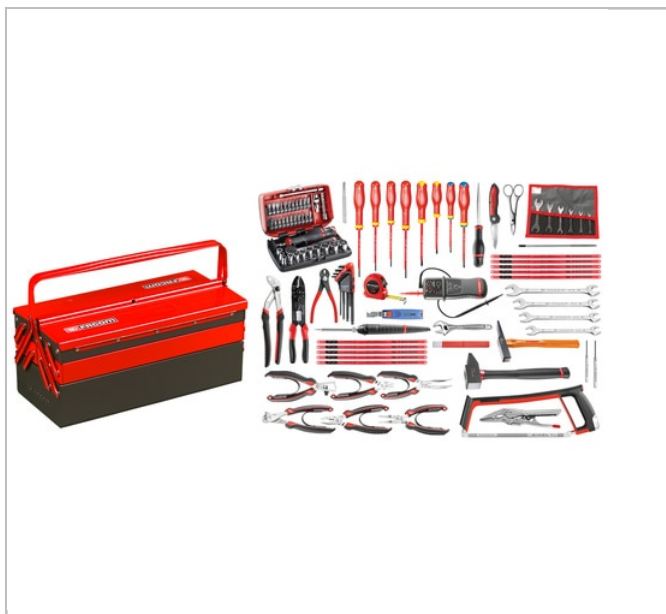

Selección electrónico 101 herramientas - caja de herramientas metal

Description:

- 4 Opciones disponibles:
- - CM.E17: Selección suministrada sin contenido.
- - 2050.E17: Selección suministrada con caja de herramientas metal BT.11A.
- - BST20.E17: Selección suministrada con caja de herramientas textil BS.T20.
- - DS295.E17: Selección suministrada con caja Tough System 3 cajones BSYS.BPC3T.

	Peso [Kg]
2050.E17	14.08