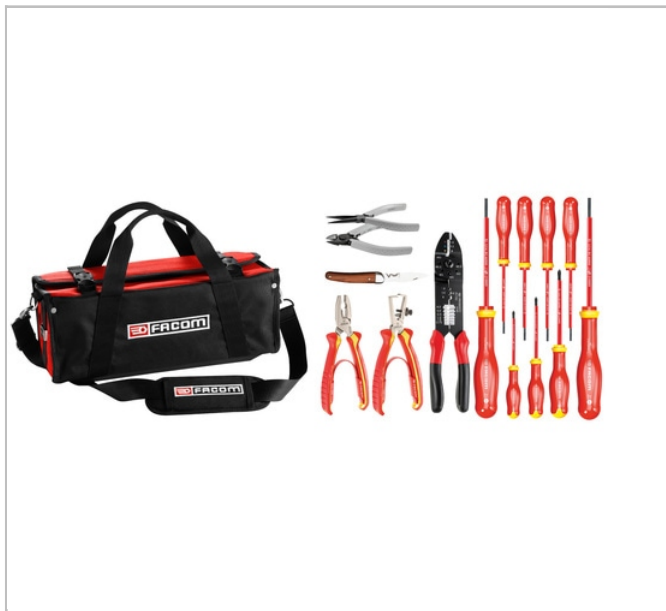

Selección electrónica 15 herramientas - bolsa textil

Description:

- 3 Opciones disponibles:
- - CM.SE: Selección suministrada sin contenido.
- - 2180.SE: Selección suministrada con bolsa de cuero BV.100.
- - BSSMB.SE: Selección suministrada con bolsa textil BS.SMB.