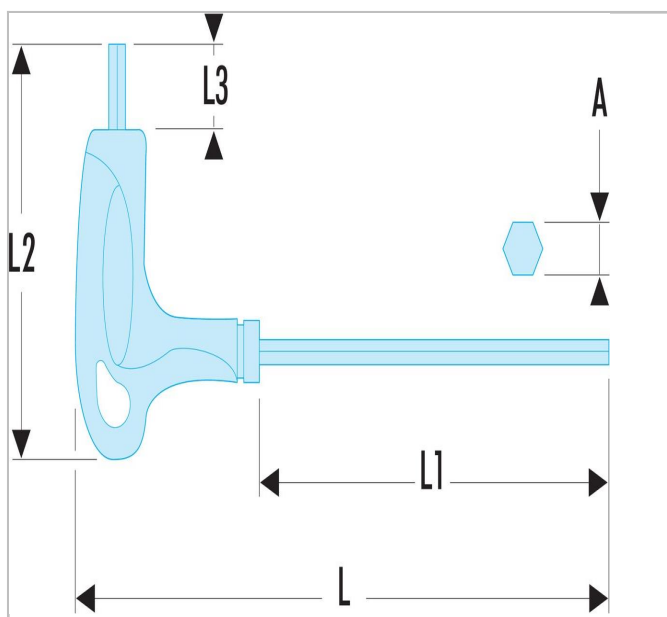

## 84TZ.SLS - Llaves 6 caras estándar métricas

### Description:

- Herramienta equipada de una solución de enganche FACOM SLS que evita cualquier riesgo de caída accidental.
- La solución de cable engatillado "giratorio" elegido y testado por Facom, preserva la ergonomía de uso de la herramienta.
- Mango en T ergonómico para el empleo eficaz de ambos extremos de la llave.
- Acero al silicio.
- Presentación: fosfatado.

	a [mm]	A [mm]	A [°]	Longitud [mm]	Longitud L1 [mm]	Longitud L2 [mm]	Longitud L3 [mm]	Peso [g]
<b>84TZ.10SLS</b>	10.0	10.0		240.0	174.5	99.3	15.0	225.0
<b>84TZ.2.5SLS</b>	2.5	2.5		132.0	86.0	65.0	11.0	40.0
<b>84TZ.3SLS</b>	3.0	3.0		132.0	86.0	65.0	11.0	55.0
<b>84TZ.4SLS</b>	4.0	4.0		183.0	127.0	78.1	12.0	90.0
<b>84TZ.5SLS</b>	5.0	5.0		183.0	127.0	78.1	12.0	100.0
<b>84TZ.6SLS</b>	6.0	6.0		240.0	174.5	99.3	15.0	145.0
<b>84TZ.8SLS</b>	8.0	8.0		240.0	174.5	99.3	15.0	155.0