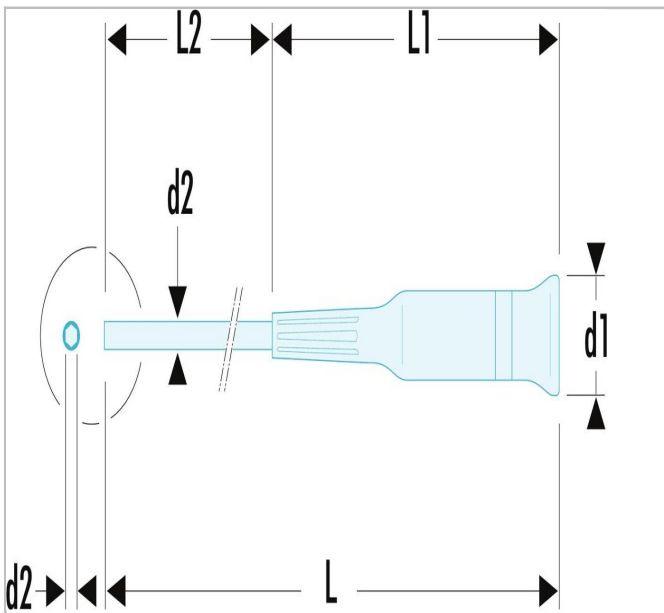

AEF - Destornilladores Micro-Tech® para tornillos ranurados

Description:

- Con cabeza giratoria.
- Presentación: hoja cromada, punta bruñida.

	Longitud [mm]	Peso [g]	Diámetro D1 [mm]	Longitud L1 [mm]	Diámetro D2 [mm]	Longitud L2 [mm]	Color []
AEF.1.5X35	117.0	12.0	17.0	82.0	1.5	35.0	Yellow
AEF.1.8X35	117.0	13.0	17.0	82.0	1.8	35.0	Green
AEF.2.5X35	117.0	13.0	17.0	82.0	2.5	35.0	Blue
AEF.2.5X75	157.0	14.0	17.0	82.0	2.5	75.0	Blue
AEF.2X35	117.0	13.0	17.0	82.0	2.0	35.0	Indigo
AEF.2X75	157.0	14.0	17.0	82.0	2.0	75.0	Indigo
AEF.3.5X75	168.0	25.0	21.0	93.0	3.5	75.0	Purple
AEF.3X75	168.0	21.0	21.0	93.0	3.0	75.0	Pink
AEF.4X75	168.0	26.0	21.0	93.0	4.0	75.0	Plum