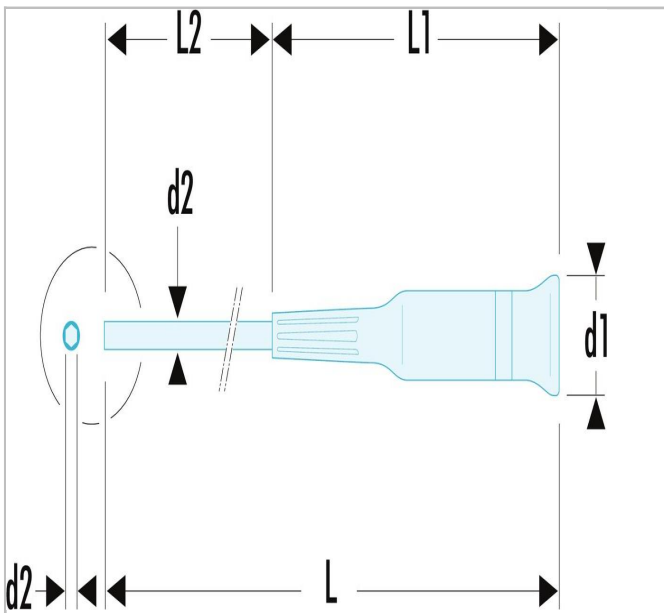

AEF -AEP - Destornilladores Micro-Tech® de hoja sustituible

Description:

- Con cabeza giratoria.
- Presentación: hoja cromada, punta bruñida.

|  | Longitud [mm] | Color □ |
|--|---------------|------------|
| AEF.1.2X35 | | Orange |
| AEF.1X35 | 117.0 | Red |