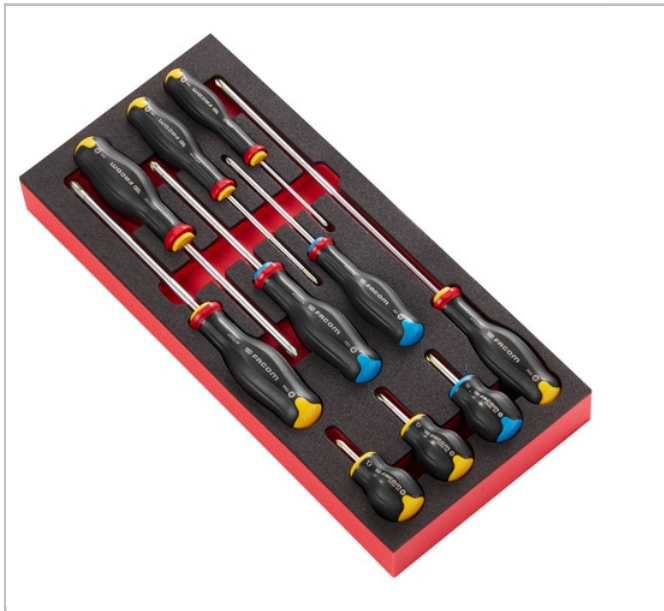

## Foam Protwist® screwdriver module

### Description:

- Almacenamiento organizado de las herramientas en los cajones = productividad, confort y seguridad.
- Espuma de alta densidad bicolor: - Visualización inmediata de las herramientas ausentes. - Resistencia al aplastamiento, a los hidrocarburos, a los líquidos hidráulicos y a los productos de limpieza.
- Agarre fácil gracias a los pasa-dedos.
- Retención optimizada de las herramientas durante el transporte.

	Contenido []	Profundidad [mm]	Longitud [mm]	Altura H [mm]	Bandeja ["]	Peso [Kg]	CONTENT SET []
<b>MODM.AT5</b>	PM.MODA5	418.0	188.0	45.0	PM.MODA5	0.9	ATP0X75 - ATP1X25 - ATP1X100 - ATP2X35 - ATP2X125 - ATP2X250 - ATP3X150 - ATD1X100 - ATD2X125 - ATD2X35
<b>MODM.AT5PB</b>	PM.MODA5	418.0	188.0	45.0	PM.MODA5	0.9	ATP0X75 - ATP1X25 - ATP1X100 - ATP2X35 - ATP2X125 - ATP2X250 - ATP3X150 - ATD1X100 - ATD2X125 - ATD2X35