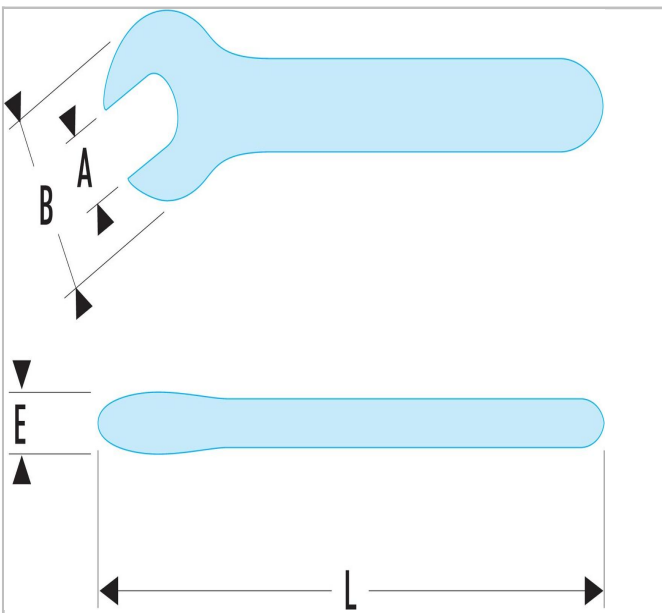

46.AVSE - VSE series 1,000 Volt insulated open end wrenches

Standards:

NF ISO 4229, NF EN 60900, ISO 4229, EN 60900, DIN 3114, DIN EN 60900

Description:

- Insulation with "safety" colour coding.

	A [mm]	Length L [mm]	Thickness E [mm]	Head Width B [mm]	Weight [g]
46.10AVSE	10.0	105.0	9.0	25.0	40.0
46.11AVSE	11.0	115.0	10.0	29.0	50.0
46.12AVSE	12.0	125.0	10.0	30.0	60.0
46.13AVSE	13.0	135.0	11.0	32.0	70.0
46.14AVSE	14.0	145.0	11.0	34.0	80.0
46.15AVSE	15.0	145.0	11.0	36.0	90.0
46.16AVSE	16.0	155.0	12.0	38.0	105.0
46.17AVSE	17.0	155.0	12.0	41.0	120.0
46.18AVSE	18.0	160.0	12.0	42.0	135.0
46.19AVSE	19.0	165.0	12.0	45.0	150.0
46.21AVSE	21.0	185.0	14.0	50.0	180.0
46.8AVSE	8.0	105.0	8.0	22.0	30.0
46.9AVSE	9.0	105.0	9.0	24.0	35.0