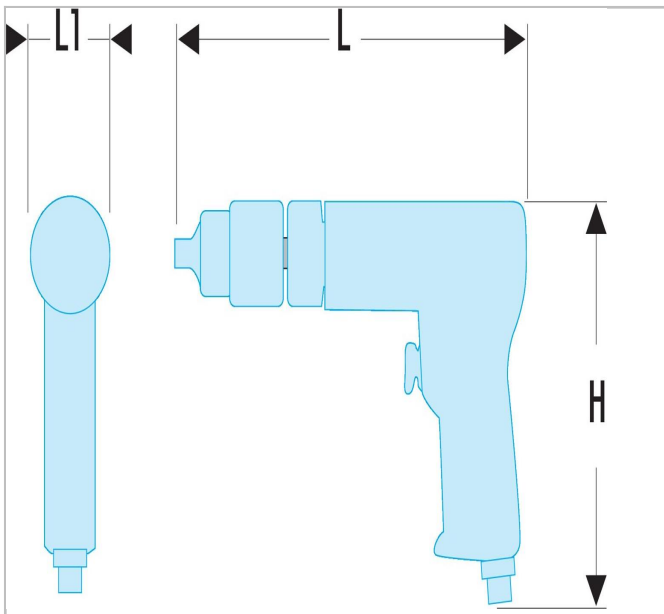

## Taladradora reversible de ángulo 10 mm - 3/8"

### Description:

- Para perforación en espacios pocos accesibles.
- Remisión de ángulo de 90° para mayor acceso.
- Reversible.
- Ligero.
- Mandril con llave.

	Altura H [mm]	Longitud [mm]	Longitud L1 [mm]	Peso [Kg]
V.DA100KR	119.0	200.0	44.0	1.08