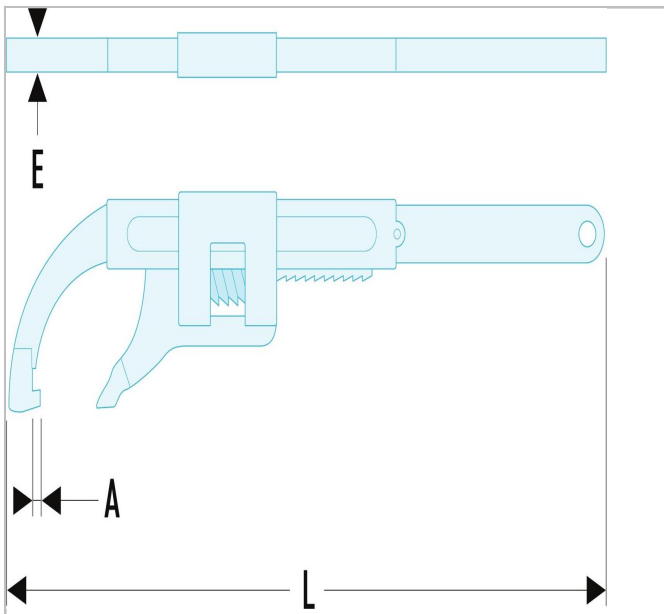

115A - Llaves de espolones modelo de cremallera

Description:

- Para tuercas con muescas laterales.
- Capacidad: de 10 a 200 mm.
- Presentación: cromada satinada.

	a [mm]	A [mm]	A [mm]	Diámetro [mm]	Grosor [mm]	Longitud [mm]
115A.100	5	5		20 - 100	5.0	360.0
115A.200	7	7		30-200	7.0	550.0
115A.50	4	4		10 - 50	4.0	215.0